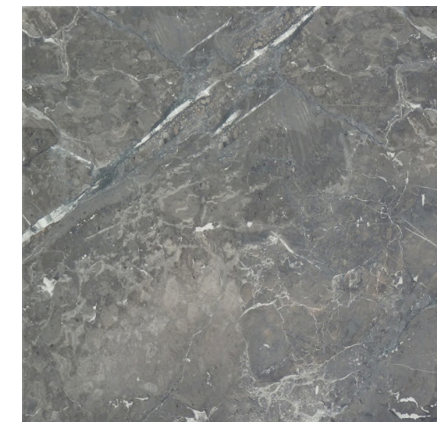

KASMIR

ROJO

WERZALIT (30 MM)

Tableros moldeados y estratificados en papeles decorativos, Hidrófugos e Ignífugos para el mercado profesional de hostelería.

Para usos interior y exterior según la gama de colores. Los colores oscuros no son Aptos para el exterior.