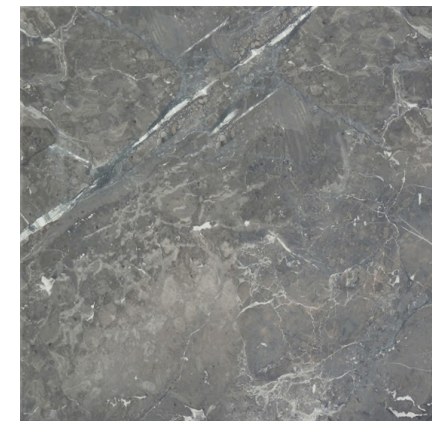

COMPACT (10 mm)

Tablero compacto fenólico HPL, elevada resistencia mecánica, fácil de mantener y limpiar, para uso interior y exterior según la gama de colores. Los colores oscuros No son aptos para el exterior

SICILIA